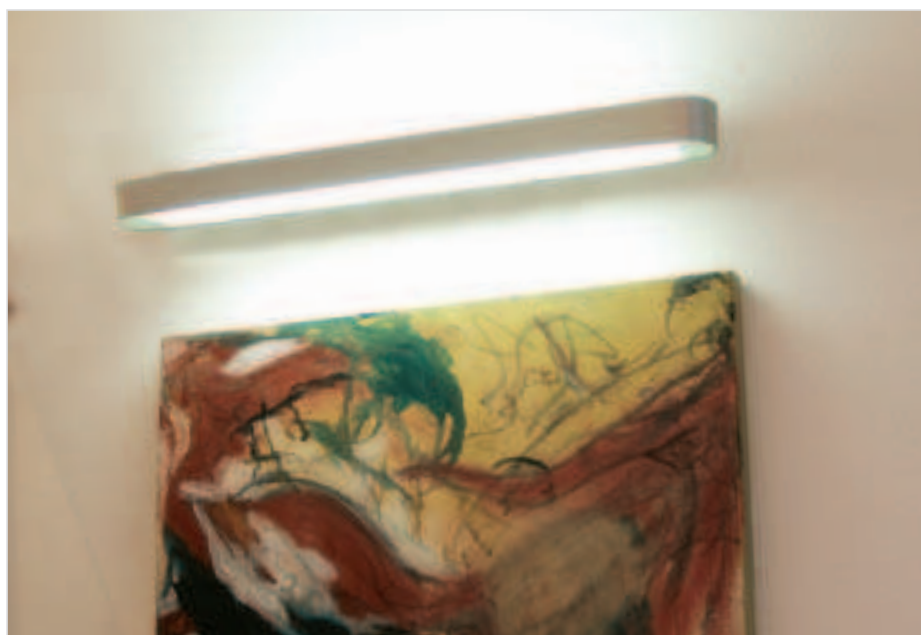

Applique murale Redonda

341121 Aluminium brossé / Verre satiné

€ 120,00

Lampes compatibles

850119 Philips T5 / 14W / 840

€ 6,50

230V	T5	14W	SANS LAMPE
0,5m	2,3 kg	630mm 45mm 85mm	L L H
			⚡

Applique murale Plana