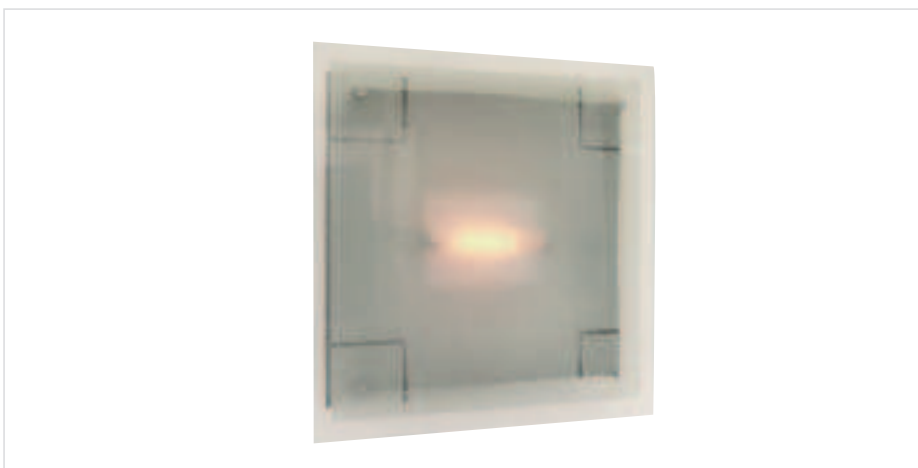

Applique murale/Plafonnier Base

242000 Verre satiné

€ 109,00

230V	R7S 118MM	MAX 150W	LAMPE INCLUDE
0,5m	3,6 kg	422mm L 422mm H 86mm T