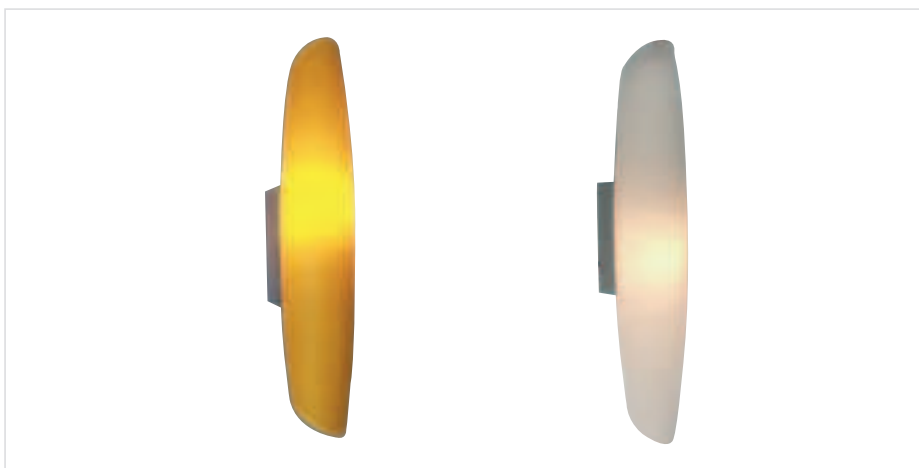

ARCHITECTURAL & DÉCORATIF

2008 - 2009

Applique murale Puntal

341112 Aspect "inox" / Verre satiné et transparent

€ 65,00

230V	E14	MAX 40W	SAIS LAMPE
0,5m	1,2 kg	300mm L 200mm H 115mm T	

Applique murale Gemole 2

Applique murale Valerie

341746 Aspect "inox" / Verre blanc

€ 42,00

230V	R7S 78MM	MAX 100W	LAMPE INCLUDE
0,5m	1,7 kg	410mm L 90mm H 210mm T	

Applique murale Bonita

341120 Chrome / Verre transparent - satiné

009619 Chrome, Verre jaune

009620 Argent mat / Verre blanc

€ 42,00

230V	E14	MAX 60W	SANS LAMPE
0,3m	0,7 kg	72mm L 350mm H 102mm T	F

Applique murale Quaso

206540 Aspect "inox" / Verre blanc

€ 37,00

230V	E14	MAX 40W	SANS LAMPE
0,3m	0,8 kg	50mm 380mm 110mm	Ø L H

Applique murale Solomo

700253 Argent mat / Verre satiné

€ 45,00

230V	G9	MAX 2x40W	LAMPE INCLUDE
0,5m	0,9 kg	101mm 386mm 115mm	L H T

Applique murale Duo

700251 Aspect "inox" / Verre transparent-satiné

€ 55,00