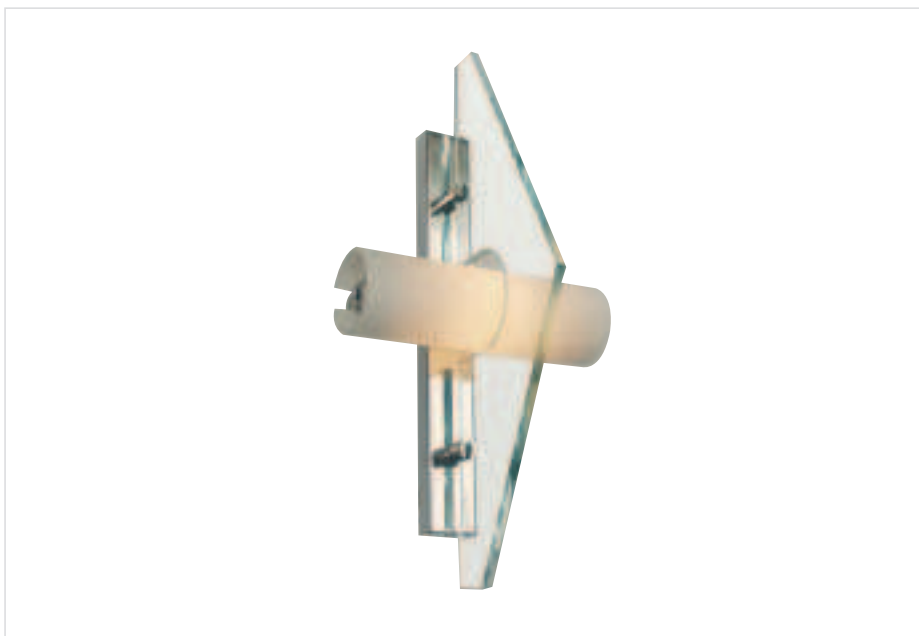

ARCHITECTURAL & DÉCORATIF

2008 - 2009

Applique murale Puntal

341112 Aspect "inox" / Verre satiné et transparent

€ 65,00

230V	E14	MAX 40W	SAIS LAMPE
0,5m	1,2 kg	300mm L 200mm H 115mm T	

Applique murale Gemole 2

Applique murale Valerie

341746 Aspect "inox" / Verre blanc

€ 42,00

230V	R7S 78MM	MAX 100W	LAMPE INCLUDE
0,5m	1,7 kg	410mm L 90mm H 210mm T	

Applique murale Bonita

341120 Chrome / Verre transparent - satiné

Applique murale Plex

001030 Chrome / Verre transparent et blanc

€ 65,00

230V	R7S 78MM	MAX 100W	LAMPE INCLUSE
0,3m	1,4 kg	180mm L 370mm H 155mm T	

Applique murale Bic

001032 Argent mat, chrome / Verre blanc