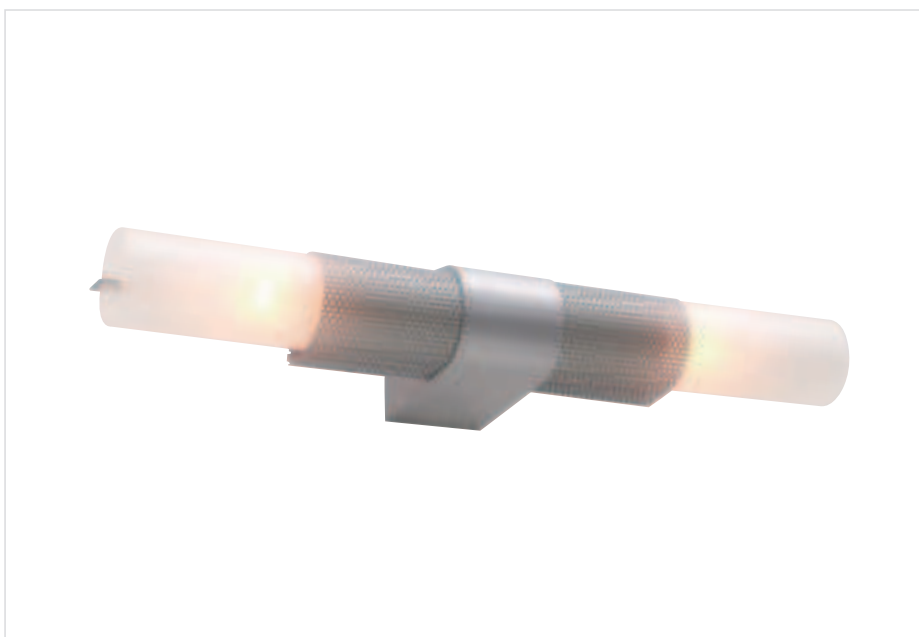

Applique murale Twin 2

341042 Chrome / Verre blanc

341043 Argent mat / Verre blanc

€ 48,00

230V	E14	MAX 2x40W	SANS LAMPE
0,3m	0,8 kg	350mm L 70mm H 100mm T