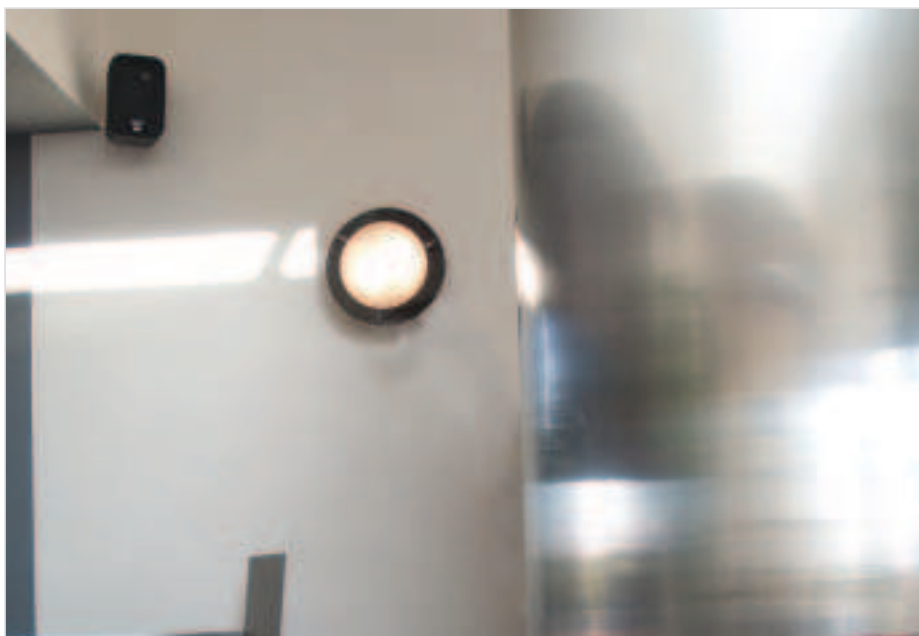

Applique murale/Plafonnier Umbrio

341115 Verre noir / Blanc satiné

€ 49,00

230V	E14	MAX 2x40W	SANS LAMPE
0,5m	0,8 kg	330mm Ø 100mm T