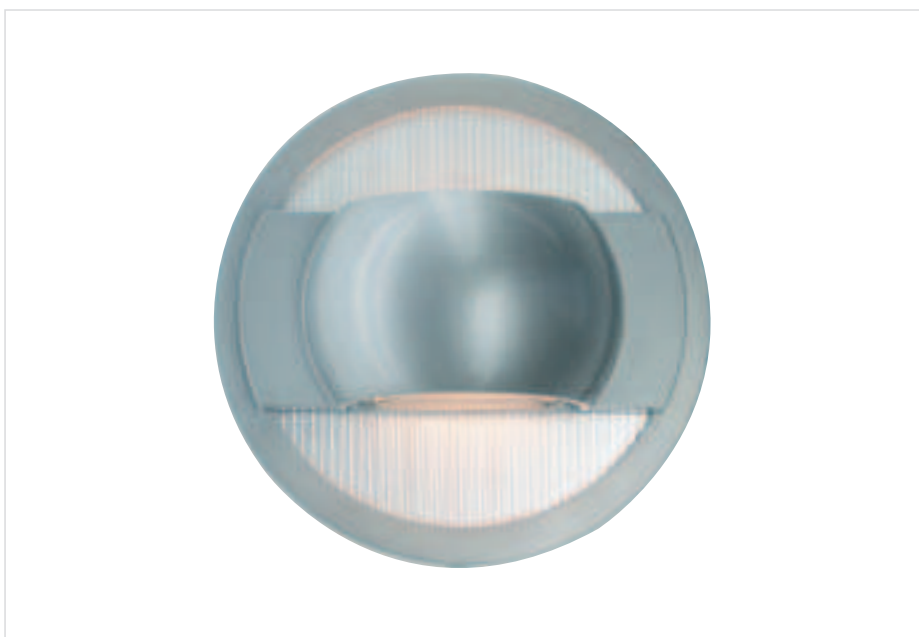

ARCHITECTURAL & DÉCORATIF

2008 - 2009

Applique murale Puntal

341112 Aspect "inox" / Verre satiné et transparent

€ 65,00

230V	E14	MAX 40W	SAIS LAMPE
0,5m	1,2 kg	300mm L 200mm H 115mm T	

Applique murale Gemole 2

Applique murale Valerie

341746 Aspect "inox" / Verre blanc

€ 42,00

230V	R7S 78MM	MAX 100W	LAMPE INCLUDE
0,5m	1,7 kg	410mm L 90mm H 210mm T	

Applique murale Bonita

341120 Chrome / Verre transparent - satiné

341115 Verre noir / Blanc satiné

€ 49,00

230V	E14	MAX 2x40W	SANS LAMPE
0,5m	0,8 kg	330mm Ø 100mm T	

Applique murale Rip

900038 Argent mat

€ 60,00

230V	G9	MAX 40W	LAMPE INCLUDE
0,5m	0,3 kg	127mm Ø 70mm T	

Applique murale Gemole

Applique murale Plex

001030 Chrome / Verre transparent et blanc

€ 65,00

230V	R7S 78MM	MAX 100W	LAMPE INCLUSE
0,3m	1,4 kg	180mm L 370mm H 155mm T	

Applique murale Bic

001032 Argent mat, chrome / Verre blanc