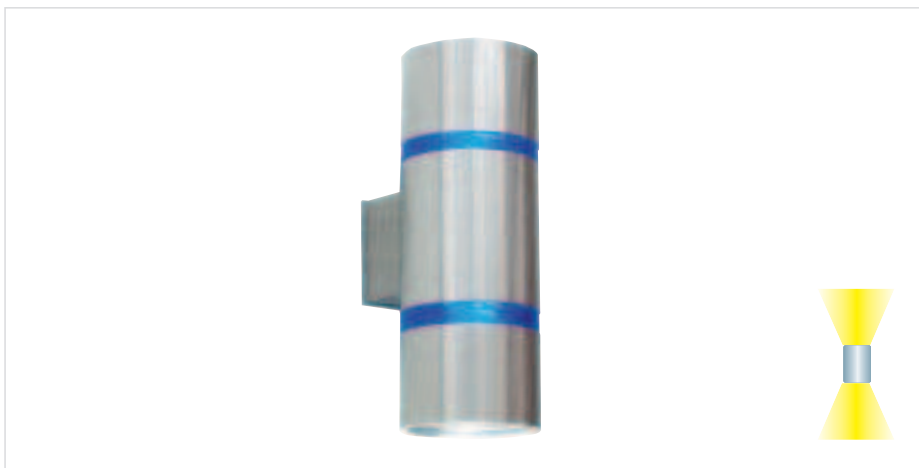

€ 164,00

230V	2x3W	INCLUS LED			
0,3m	0,3 kg	70mm 155mm 90mm	L H T	F	700mA

Applique murale Round LED

341751 Aluminium anodisé / Verre acrylique bleu

€ 149,00

230V	2x3W	INCLUS LED			
0,3m	0,3 kg	65mm 175mm 85mm	L H T	F	700mA