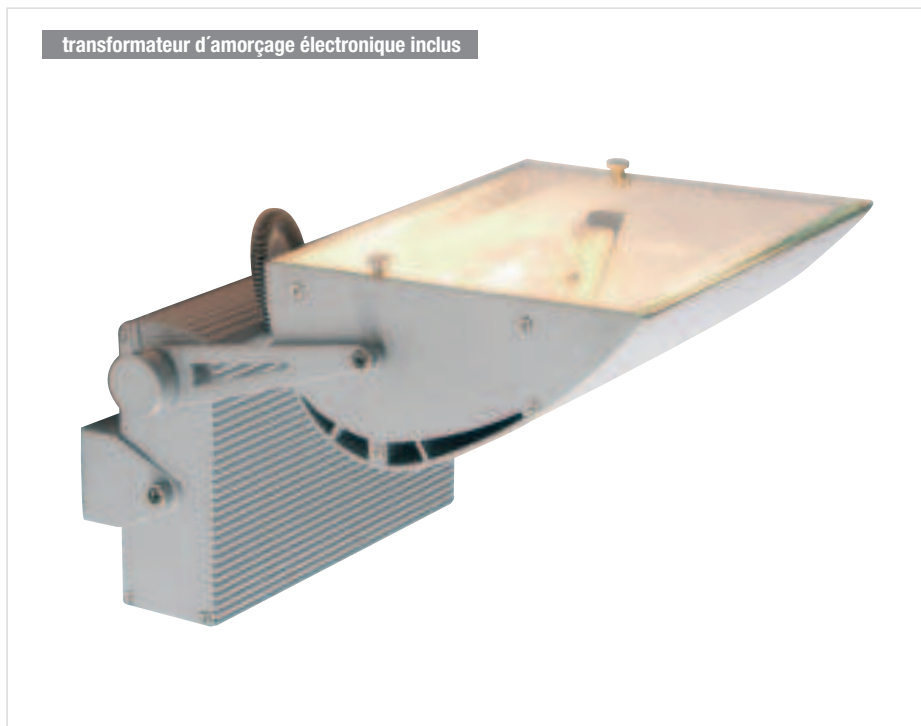

850081 Moulé, blanc

€ 200,00

230V	RX7S	HQI CDM	70W	SANS LAMPE
0,8m	3,3 kg	220mm L 114mm H 170mm T		

Applique murale Zone 300

850094 Moulé, argent mat

850095 Moulé, blanc

€ 130,00

230V	R7S	MAX 300W	SANS LAMPE
0,8m	2,5 kg	220mm L 114mm H 170mm T	

transformateur d'amorçage électronique inclus

Applique murale / Plafonnier Euro 1

341044 Aspect "inox" / Verre blanc

€ 59,00

230V	E27	MAX 2x40W	SANS LAMPE
0,5m	2,3 kg	380mm Ø 100mm H	IP44

Applique murale / Plafonnier Euro 2