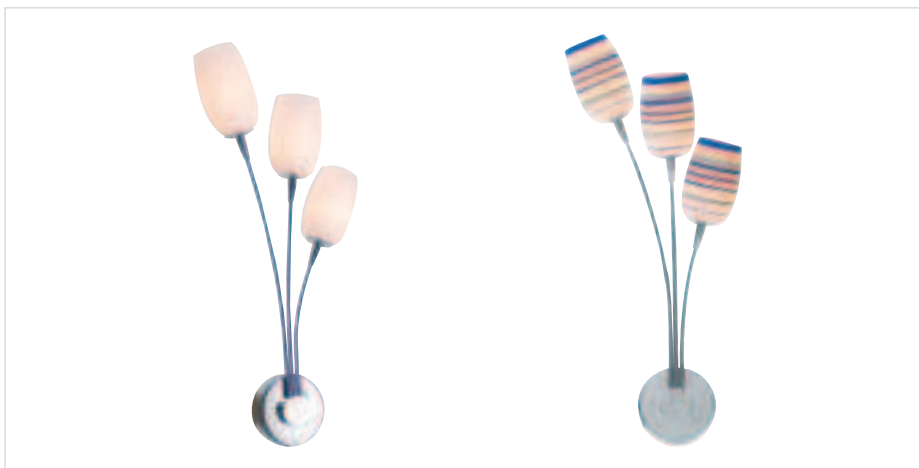

Caractéristiques techniques

Fixation murale: Ø 100mm

230V	G9	MAX 3x40W	LAMPE INCLUDE
0,5m	1,2 kg	230mm L 450mm H 80mm T	F