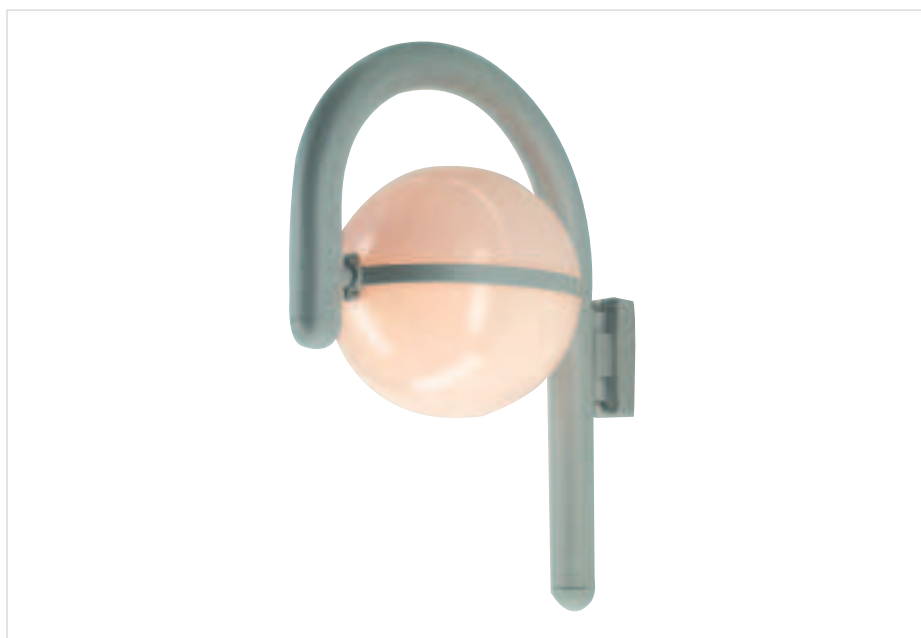

Applique murale E27 - Stony

700237 Alu moulé

€ 35,00

230V	E27	MAX 60W	SANS LAMPE
0,9 kg	237mm 261mm 96mm	L H T	IP44

Set numéros pour Wall & Stony

3 jeux de chiffres de 0 à 9
1 jeux de lettres de A à J

948139

€ 7,50

Applique murale E27 - Amber

700232 Alu moulé / Argent mat

€ 55,00

230V	E27	MAX 60W	SANS LAMPE
2,3 kg	195mm 350mm 450mm	Ø L T	IP44

Applique murale E27 - Balea

700240 Alu moulé / Argent mat & Verre transparent

€ 55,00

Caractéristiques techniques
Fixation murale: Ø 110 mm

230V	E27	MAX 100W	SANS LAMPE
1,3 kg	255mm 290mm 370mm	Ø H T	IP44

Applique murale E27 - Dowa 1

700233 Alu moulé / Noir

700234 Alu moulé / Argent mat

€ 35,00

Caractéristiques techniques
Fixation murale (H x L): 120 x 110 mm

230V	E27	MAX 60W	SANS LAMPE
1,0 kg	105mm 195mm 232mm	Ø L T	IP44

Applique murale E27 - Lena

255202 Inox

€ 45,00

230V	E27	MAX 40W	SANS LAMPE
1,2 kg	175mm Ø 300mm H	IP44	