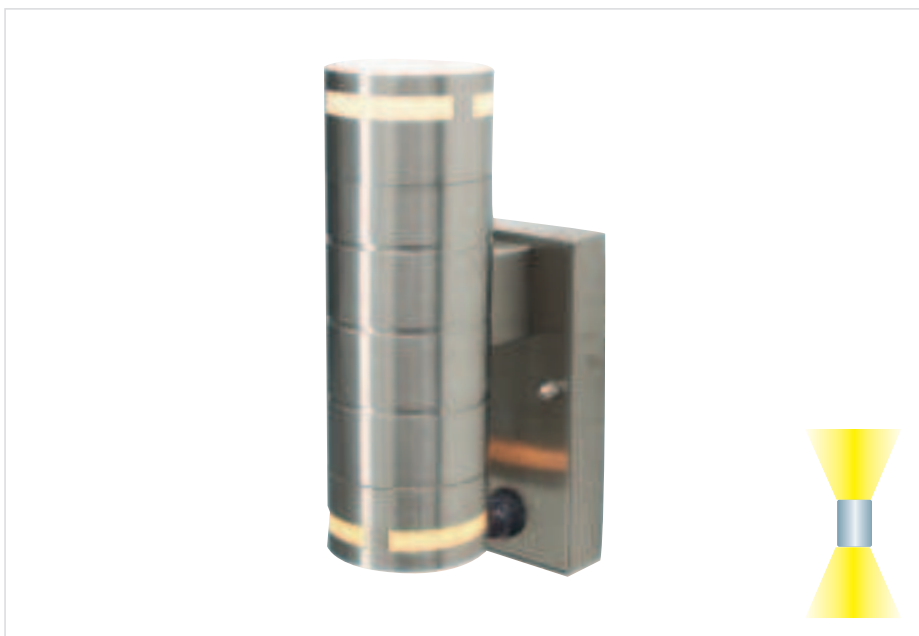

Applique murale GU10 Zoulou 3

830110 Inox

€ 80,00

230V	GU10	MAX 2x35W	LAMPE INCLUDE	IP44
0,5m	1,1 kg	62mm 210mm 115mm	Ø H T	⚡

Applique murale GU10 Zoulou 4

830027 Inox

€ 80,00

Caractéristiques techniques
Détecteur de présence inclus.

230V	GU10	MAX 35W	LAMPE INCLUSE	IP44
0,5m	0,6 kg	62mm Ø 140mm H 115mm T	F	

Applique murale GU10 Zoulou 5

830029 Inox

€ 100,00

Caractéristiques techniques
Détecteur de présence inclus.

230V	GU10	MAX 2x35W	LAMPE INCLUSE	IP44
0,5m	1,1 kg	62mm Ø 210mm H 115mm T	F	