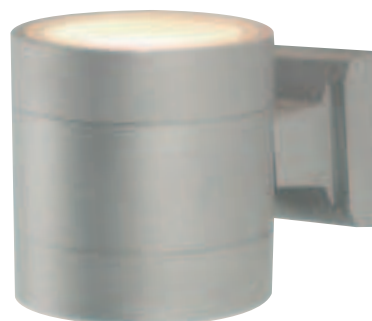

Applique murale E27 - Flare

730036 Alu moulé / Argent mat

€ 65,00

230V	MAX 13W	E27	SANS LAMPE
2,1 kg	120mm Ø 462mm H		IP44

Applique murale GU10 - Milk 1

700212 Alu moulé / Blanc

€ 35,00

230V	GU10	MAX 35W	SANS LAMPE
0,7 kg	76mm 89mm 120mm	Ø H T	IP55

Applique murale G9 - Silk 1

700210 Alu moulé / Argent mat

€ 35,00

230V	G9	MAX 40W	SANS LAMPE
0,8 kg	92mm 95mm 123mm	Ø H T	IP55

Les lampes compatibles avec les Silk 1 & 2 sont des G9 sans socle en céramique