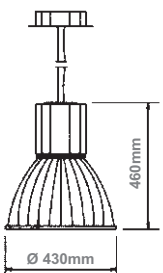

Zirkonia

850028 Alu moulé / Argent mat, Ø 315mm

€ 125,00

850029 Alu moulé / Argent mat, Ø 430mm

€ 185,00