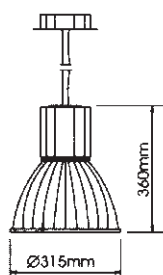

Zirkonia

850028 Alu moulé / Argent mat, Ø 315mm

€ 125,00

850029 Alu moulé / Argent mat, Ø 430mm

€ 185,00