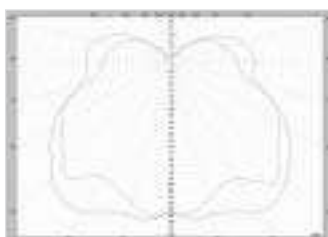

ARCHITECTURAL & DÉCORATIF

2008 - 2009

Ice 1

850033 Alu moulé / Argent mat, Ø 320mm

€ 185,00

Caractéristiques techniques

Hauteur 2,4m maxi

230V	G24d-3	2x26W	SANS LAMPE
4,5 kg	320mm 420mm	Ø H	