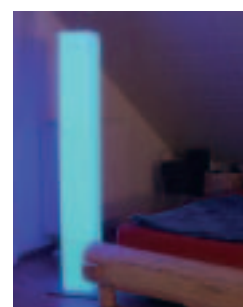

Wall LED 1

- Changeur de couleur LED pour fixation sur murs et plafonds.
- Changeur 7 couleurs avec programmes fixes
- 432 Super Bright Led (144 rouges, vertes et bleues)
- Livré avec transformateur d'alimentation

820862

€ **312,00**

230V	INCLUS 432 LED	5V
RGB	7,0 kg	620mm L 620mm L 73mm T

LED Big Tower

- Changeur de couleur LED
- 8 sections à 12 RGB, 288 LED
- Livré avec transformateur d'alimentation

820865

€ **399,00**

230V	INCLUS 288 LED	5V
RGB	3A	200mm L 200mm L 1600mm H

Hauteur
160cm