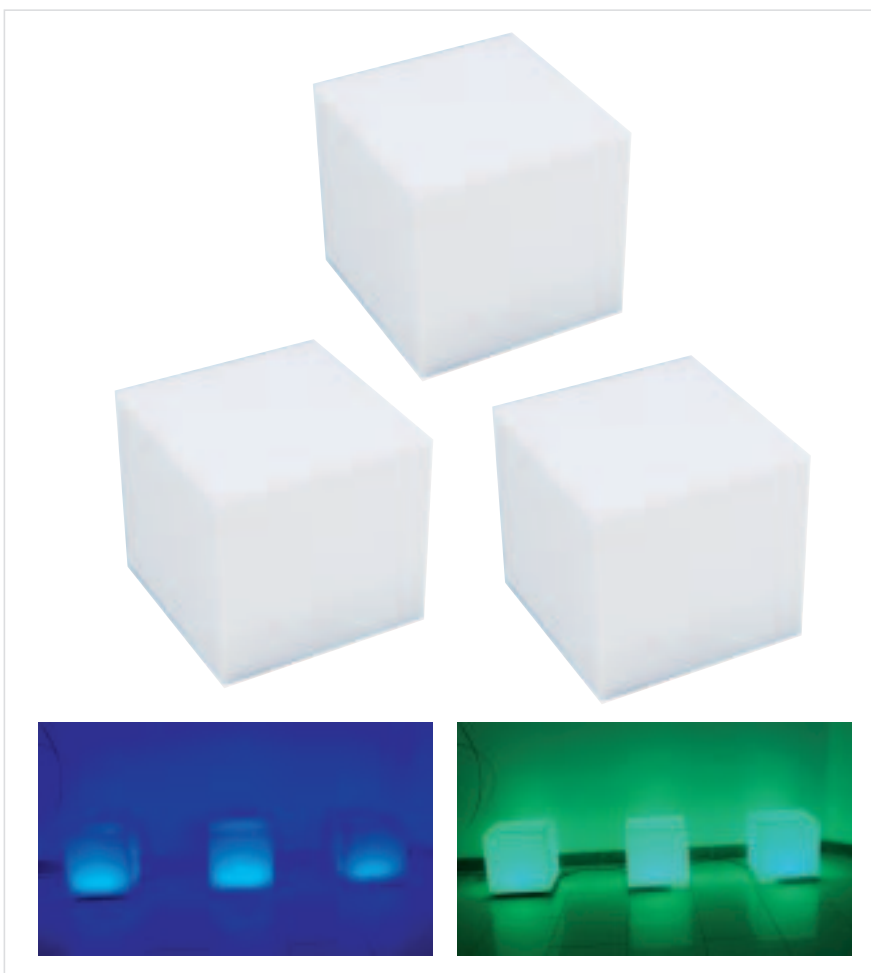

ARCHITECTURAL & DÉCORATIF

2008 - 2009

Wall LED 1

- Changeur de couleur LED pour fixation sur murs et plafonds.
- Changeur 7 couleurs avec programmes fixes
- 432 Super Bright Led (144 rouges, vertes et bleues)
- Livré avec transformateur d'alimentation

230V	INCLUS 288 LED	5V
RGB	3A	200mm L 200mm L 1600mm H

Hauteur
160cm

LED Set Cube 30

2 vitesses réglables, choix des couleurs.
1 cube de base avec contrôleur et 2 cubes satellites

820891

€ **215,00**

Caractéristiques techniques

Transformateur inclus
Câbles de liaison 2 x 0,5 m
Câbles de liaison 2 x 3,0 m

230V	5V	RGB	2A	300mm L	300mm L	300mm H
------	----	-----	----	---------	---------	---------

Cube LED 30cm / 50cm

Cube LED disponible en 2 dimensions, changeur de couleur, livré avec transformateur d'alimentation.