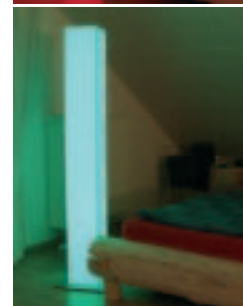

Wall LED 1

- Changeur de couleur LED pour fixation sur murs et plafonds.
- Changeur 7 couleurs avec programmes fixes
- 432 Super Bright Led (144 rouges, vertes et bleues)
- Livré avec transformateur d'alimentation

820862

€ **312,00**

230V	INCLUS 432 LED	5V
RGB	7,0 kg	620mm L 620mm L 73mm T

LED Big Tower

- Changeur de couleur LED
- 8 sections à 12 RGB, 288 LED
- Livré avec transformateur d'alimentation

820865

€ **399,00**

230V	INCLUS 288 LED	5V
RGB	3A	200mm L 200mm L 1600mm H

Hauteur
160cm