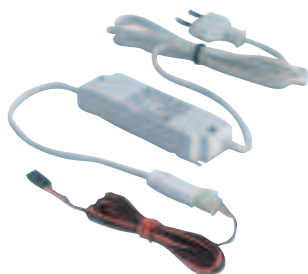

Transformateur Floor

686928

€ 87,00