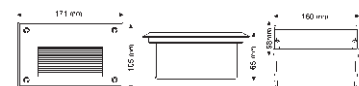

230V	1,4W	INCLUS 18 LED	IP65
0,6 kg	105mm L 171mm H 65mm T		98x160mm

230V

Encastré mural LED - Side 2

000028 Alu moulé / Argent mat

€ 95,00

Caractéristiques techniques

Verre de protection transparent
Châssis PVC inclus
Profondeur de montage : 85 mm
Angle d'ouverture 60°

230V	1,8W	INCLUS 24 LED	IP65
0,6 kg	171mm L 105mm H 65mm T		98x160mm

230V

Encastré mural LED - Side 4

100120 Alu moulé / Argent mat

€ 110,00

Caractéristiques techniques

Verre de protection transparent
Châssis PVC inclus
Profondeur de montage : 112 mm
Angle d'ouverture 60°