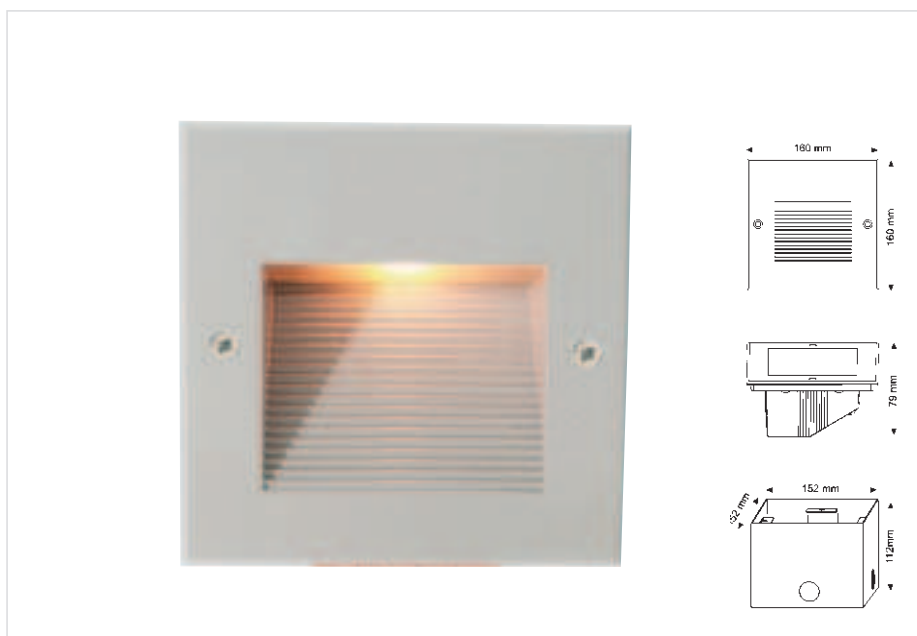

230V	1,8W	INCLUS 24 LED	IP65
0,6 kg	171mm L 105mm H 65mm T		98x160mm

230V

Encastré mural LED - Side 4

100120 Alu moulé / Argent mat

€ 110,00

Caractéristiques techniques

Verre de protection transparent
Châssis PVC inclus
Profondeur de montage : 112 mm
Angle d'ouverture 60°

230V	G9	MAX 40W	SANS LAMPE	IP65
0,6 kg	105mm L 65mm L 171mm H	L L H		98x160mm

Encastré mural G9 - Side 4

100121 Alu moulé / Argent mat

€ 80,00

Caractéristiques techniques

Verre de protection transparent
Châssis PVC inclus
Profondeur de montage : 112 mm

230V	G9	MAX 40W	SANS LAMPE	IP65
1,1 kg	160mm L 79mm L 160mm H	L L H		152x152mm

Encastré mural LED - Side 3

000029 Alu moulé, argent mat

€ 100,00

Caractéristiques techniques

Verre de protection transparent
Châssis PVC inclus
Profondeur de montage : 85 mm
Angle d'ouverture 60°