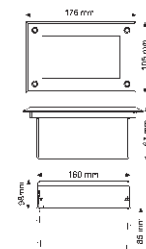

230V	G9	MAX 40W	SANS LAMPE	IP65
0,6 kg	105mm L 65mm L 171mm H	L L H		98x160mm

Encastré mural G9 - Side 4

100121 Alu moulé / Argent mat

€ 80,00

Caractéristiques techniques

Verre de protection transparent
Châssis PVC inclus
Profondeur de montage : 112 mm

230V	G9	MAX 40W	SANS LAMPE	IP65
1,1 kg	160mm L 79mm L 160mm H	L L H		152x152mm

Encastré mural LED - Side 3

000029 Alu moulé, argent mat

€ 100,00

Caractéristiques techniques

Verre de protection transparent
Châssis PVC inclus
Profondeur de montage : 85 mm
Angle d'ouverture 60°

230V	1,8W	INCLUS 24 LED	IP66
0,9 kg	176mm L 105mm H 67mm T		

230V

Encastré mural LED - Sato

600132 Argent mat

€ 85,00

Caractéristiques techniques

Possibilité de raccorder 20pcs ensemble
Distance entre le transformateur et le dernier encastré 25m maxi
Châssis d'encastrement inclus
Dimension extérieure: 12mm