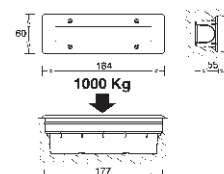

48V	3,6W	INCLUS 3 LED	IP68
 177x56mm	184mm L 60mm H 55mm T		

Transformateur LED 48V/15W

160991 € 45,00

Encastré muraux LED - Stilled

1513140

€ 65,00

Caractéristiques techniques

Possibilité de raccorder 4 pièces ensemble
Distance entre le transformateur et le dernier encastré 25m maxi
Châssis d'encastrement inclus
Dimension extérieure: 15mm

24V	1,3W	INCLUS 10 LED	IP68
 177x56mm	184mm L 60mm H 55mm T		

Transformateur LED 24V/20W

503864 € 40,00

Encastré mural LED - Side 1

000027 Alu moulé / Argent mat

€ 90,00

Caractéristiques techniques

Verre de protection transparent
Châssis PVC inclus
Profondeur de montage : 85 mm
Angle d'ouverture 60°