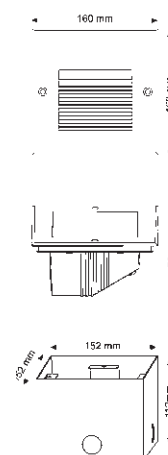

24V	1,3W	INCLUS 10 LED	IP68
 177x56mm	184mm L 60mm H 55mm T		

Transformateur LED 24V/20W

503864 € 40,00

Encastré mural LED - Side 1

000027 Alu moulé / Argent mat

€ 90,00

Caractéristiques techniques

Verre de protection transparent
Châssis PVC inclus
Profondeur de montage : 85 mm
Angle d'ouverture 60°

230V	1,4W	INCLUS 18 LED	IP65
0,6 kg	105mm L 171mm H 65mm T		98x160mm

230V

Encastré mural LED - Side 2

000028 Alu moulé / Argent mat

€ 95,00

Caractéristiques techniques

Verre de protection transparent
Châssis PVC inclus
Profondeur de montage : 85 mm
Angle d'ouverture 60°

230V	1,8W	INCLUS 24 LED	IP65
0,6 kg	171mm L 105mm H 65mm T		98x160mm

230V

Encastré mural LED - Side 4

100120 Alu moulé / Argent mat

€ 110,00

Caractéristiques techniques

Verre de protection transparent
Châssis PVC inclus
Profondeur de montage : 112 mm
Angle d'ouverture 60°

230V	1,4W	INCLUS 18 LED	IP65
1,1 kg	160mm L 79mm L 160mm H		152x152mm

230V

Encastré mural G9 - Side 1

100127 Alu moulé / Argent mat

€ 65,00

Caractéristiques techniques

Verre de protection transparent
Châssis PVC inclus
Profondeur de montage : 85 mm