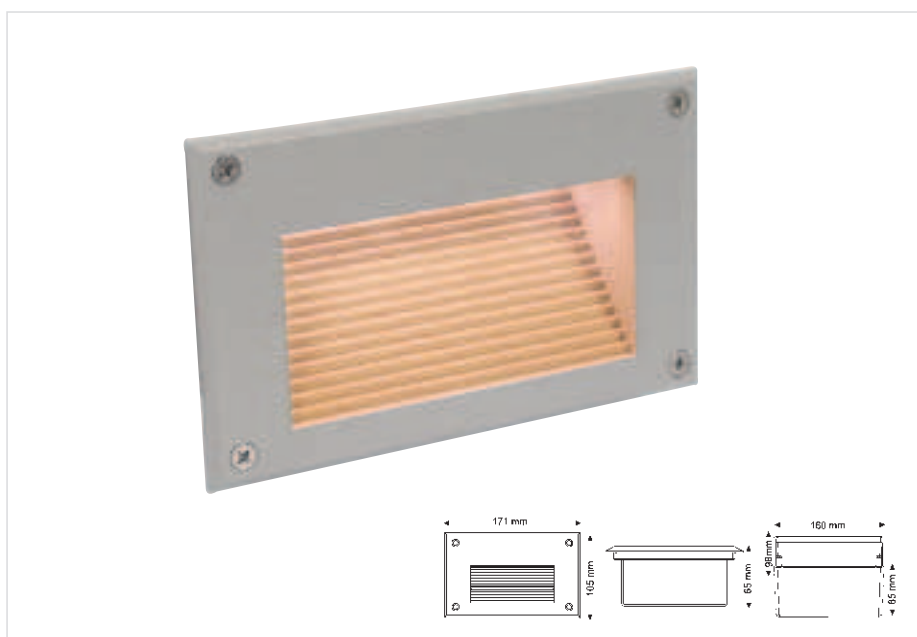

230V	1,8W	INCLUS 24 LED	IP65
0,6 kg	171mm L 105mm H 65mm T		98x160mm

230V

Encastré mural LED - Side 4

100120 Alu moulé / Argent mat

€ 110,00

Caractéristiques techniques

Verre de protection transparent
Châssis PVC inclus
Profondeur de montage : 112 mm
Angle d'ouverture 60°

230V	1,4W	INCLUS 18 LED	IP65
1,1 kg	160mm L 79mm L 160mm H		152x152mm

230V

Encastré mural G9 - Side 1

100127 Alu moulé / Argent mat

€ 65,00

Caractéristiques techniques

Verre de protection transparent
Châssis PVC inclus
Profondeur de montage : 85 mm

230V	G9	MAX 40W	SANS LAMPE	IP65
0,6 kg	105mm L 65mm L 171mm H	L L H		98x160mm

Encastré mural G9 - Side 2

100028 Alu moulé / Argent mat

€ 65,00

Caractéristiques techniques

Verre de protection transparent
Châssis PVC inclus
Profondeur de montage : 85 mm

230V	G9	MAX 40W	SANS LAMPE	IP65
0,6 kg	105mm L 65mm L 171mm H	L L H		98x160mm

Encastré mural G9 - Side 4

100121 Alu moulé / Argent mat

€ 80,00

Caractéristiques techniques

Verre de protection transparent
Châssis PVC inclus
Profondeur de montage : 112 mm