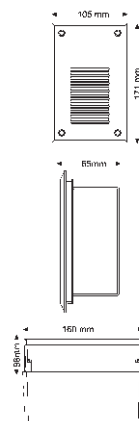

48V	3,6W	INCLUS 3 LED	IP68
 177x56mm	184mm L 60mm H 55mm T		

Transformateur LED 48V/15W

160991 € 45,00

Encastré muraux LED - Stilled

1513140

€ 65,00

Caractéristiques techniques

Possibilité de raccorder 4 pièces ensemble
Distance entre le transformateur et le dernier encastré 25m maxi
Châssis d'encastrement inclus
Dimension extérieure: 15mm

24V	1,3W	INCLUS 10 LED	IP68
 177x56mm	184mm L 60mm H 55mm T		

Transformateur LED 24V/20W

503864 € 40,00

Encastré mural LED - Side 1

000027 Alu moulé / Argent mat

€ 90,00

Caractéristiques techniques

Verre de protection transparent
Châssis PVC inclus
Profondeur de montage : 85 mm
Angle d'ouverture 60°

230V	1,4W	INCLUS 18 LED	IP65
0,6 kg	105mm L 171mm H 65mm T		98x160mm

230V

Encastré mural LED - Side 2

000028 Alu moulé / Argent mat

€ 95,00

Caractéristiques techniques

Verre de protection transparent
Châssis PVC inclus
Profondeur de montage : 85 mm
Angle d'ouverture 60°

230V	1,8W	INCLUS 24 LED	IP65
0,6 kg	171mm L 105mm H 65mm T		98x160mm

230V

Encastré mural LED - Side 4

100120 Alu moulé / Argent mat

€ 110,00

Caractéristiques techniques

Verre de protection transparent
Châssis PVC inclus
Profondeur de montage : 112 mm
Angle d'ouverture 60°