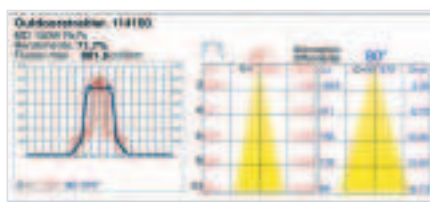

Horiziodes - Outdoor 2

114150

€ 245,00

160988 Grille de protection pour Outdoor 2

€ 40,00

Caractéristiques techniques
Châssis PVC, Verre de protection 4mm

230V	RX7S	150W	SANS LAMPE	IP66
1,5m	9,7 kg	385mm L 473mm H 148mm T	L H T	F

Horiziodes - Outdoor 3

600130 250W

€ 275,00

600136 400W

€ 305,00

160987 Grille de protection pour Outdoor 3+4

€ 40,00

600135 E40 / HQI-T 250W Osram NSI

600137 E40 / HQI-T 400W Osram NSI

€ 86,00

Caractéristiques techniques
Châssis PVC, Verre de protection 4mm

230V	E40	250W	400W	SANS LAMPE	IP66
10,1 kg	475mm L 535mm H 188mm T	L H T	F