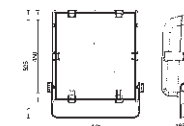

Horiziodes - Outdoor 2

114150

€ 245,00

160988 Grille de protection pour Outdoor 2

€ 40,00

Caractéristiques techniques
Châssis PVC, Verre de protection 4mm

230V	RX7S	150W	SANS LAMPE	IP66
1,5m	9,7 kg	385mm L 473mm H 148mm T	L H T	F

Horiziodes - Outdoor 3

600130 250W

€ 275,00

600136 400W

€ 305,00

160987 Grille de protection pour Outdoor 3+4

€ 40,00

600135 E40 / HQI-T 250W Osram NSI

600137 E40 / HQI-T 400W Osram NSI

€ 86,00

Caractéristiques techniques
Châssis PVC, Verre de protection 4mm

230V	E40	250W	400W	SANS LAMPE	IP66
10,1 kg	475mm L 535mm H 188mm T	L H T	F