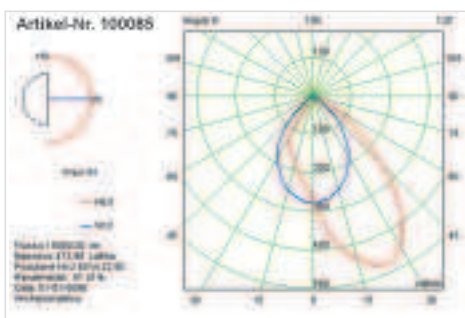

Horiziodes - Outdoor Tec 2

100085

€ 230,00

Caractéristiques techniques
400W Asymétrique

230V	RX7S	150W	LAMPE INCLUDE	IP65	△
1,5m	4,2 kg	260mm L 354mm H 130mm T