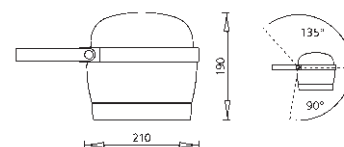

Caractéristiques techniques
400W Asymétrique

230V	E40	400W	LAMPE INCLUDE	IP65	△
1,5m	10,5 kg	455mm L 515mm H 160mm T			

Outdoor 300

600115

€ 95,00

230V	R7S 118MM	MAX 300W	SANS LAMPE	IP66	
		210mm Ø 190mm L 340mm H			