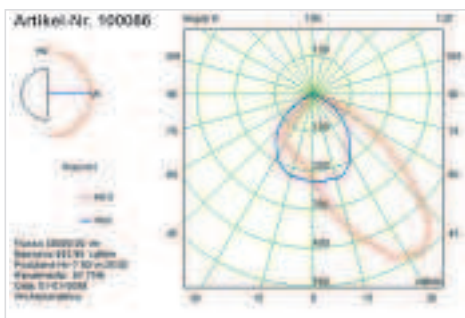

Caractéristiques techniques
400W Asymétrique

230V	E40	400W	LAMPE INCLUDE	IP65	△
1,5m	10,5 kg	455mm L 515mm H 160mm T			

Outdoor 300

600115

€ 95,00

230V	R7S 118MM	MAX 300W	SANS LAMPE	IP66	
		210mm Ø 190mm L 340mm H			