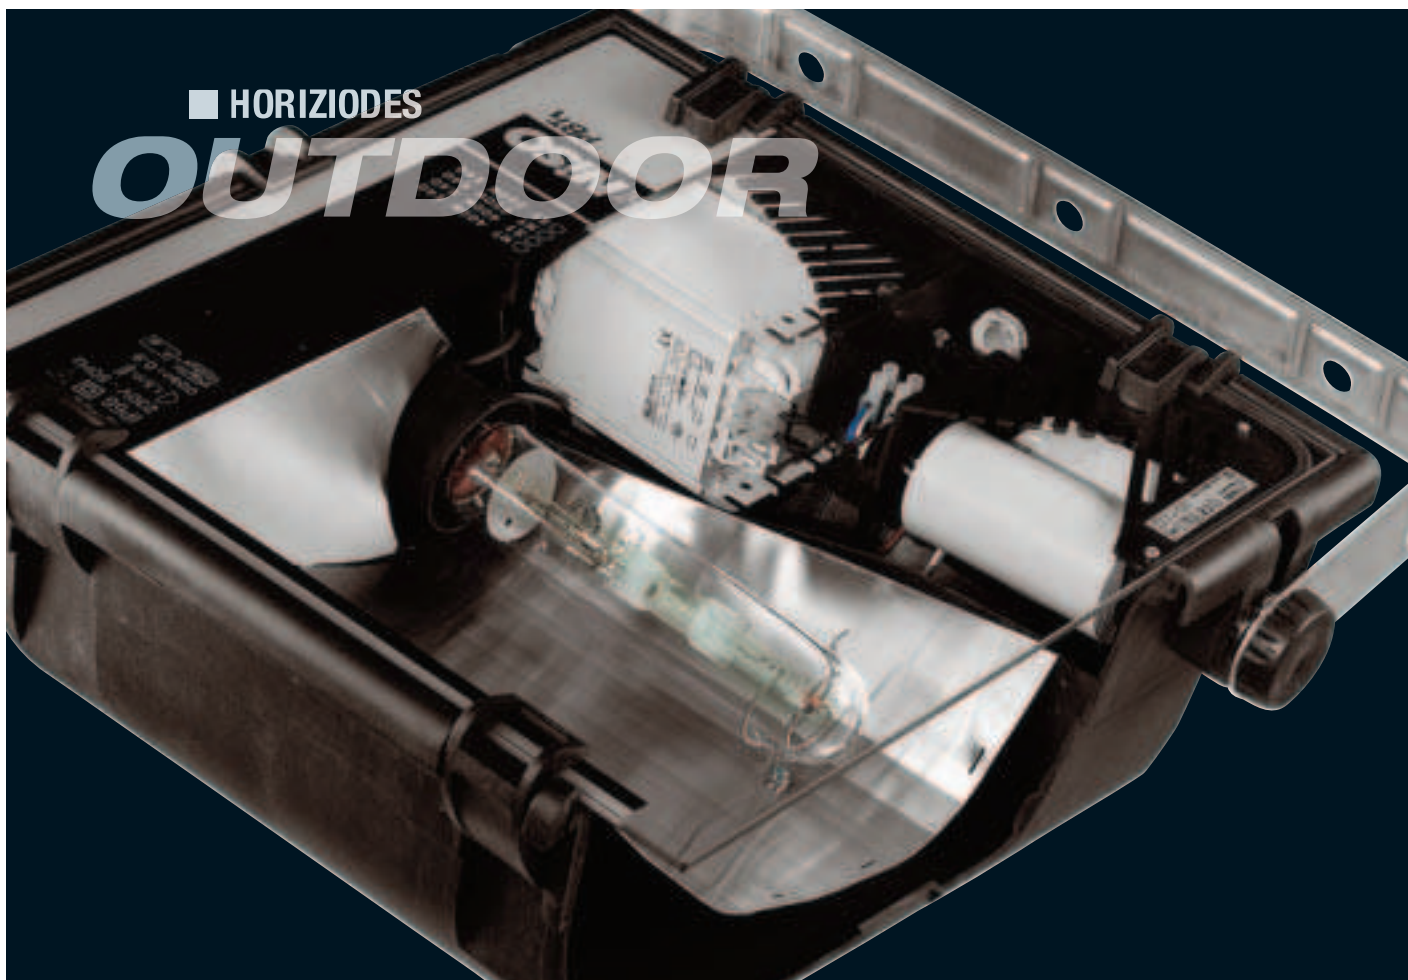

■ HORIZIDES
OUTDOOR

Horizides - Outdoor 1

114070

€ 220,00

160989 Grille de protection pour Outdoor 1

€ 40,00

Caractéristiques techniques

Châssis PVC, Verre de protection 4mm

230V	RX7S	70W	SANS LAMPE	IP66
1,5m	4,2 kg	260mm L 354mm H 130mm T