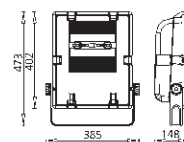

Caractéristiques techniques

Châssis PVC, Verre de protection 4mm

230V	RX7S	70W	SANS LAMPE	IP66
1,5m	4,2 kg	260mm L 354mm H 130mm T		

Horiziodes - Outdoor 2

114150

€ 245,00

160988 Grille de protection pour Outdoor 2

€ 40,00

Caractéristiques techniques
Châssis PVC, Verre de protection 4mm

230V	RX7S	150W	SANS LAMPE	IP66
1,5m	9,7 kg	385mm L 473mm H 148mm T	L H T	F

Horiziodes - Outdoor 3

600130 250W

€ 275,00

600136 400W

€ 305,00