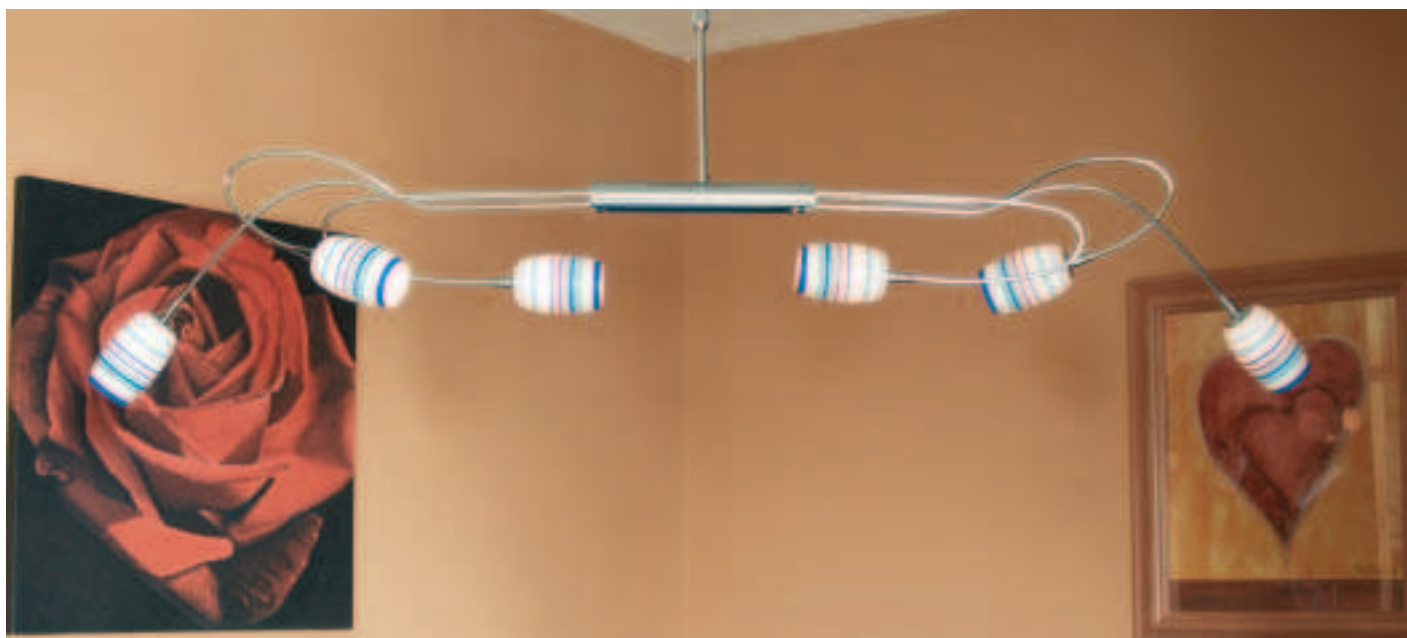

230V	G9	MAX 4x40W	LAMPE INCLUDE
0,5m	0,9 kg	760mm L 44mm L 210mm H	  

Plafonnier Tango

700010 Aspect "inox" / Verre coloré

700010W Aspect "inox" / Verre blanc

€ 87,00

230V	G9	MAX 4x25W	MAX 4x40W	LAMPE INCLUDE
0,5m	2,0 kg	1110mm L 210mm L 145mm H	  	

Plafonnier Sosa Flex

700017 Chrome / Verre coloré

700017W Chrome / Verre blanc

€ 120,00

Caractéristiques techniques

Ø Socle 140 mm

Hauteur réglable de 630 à 660 mm

230V	G9	MAX 6x40W	LAMPE INCLUSE
0,5m	2,1 kg	1430mm L 200mm L 660mm H	F