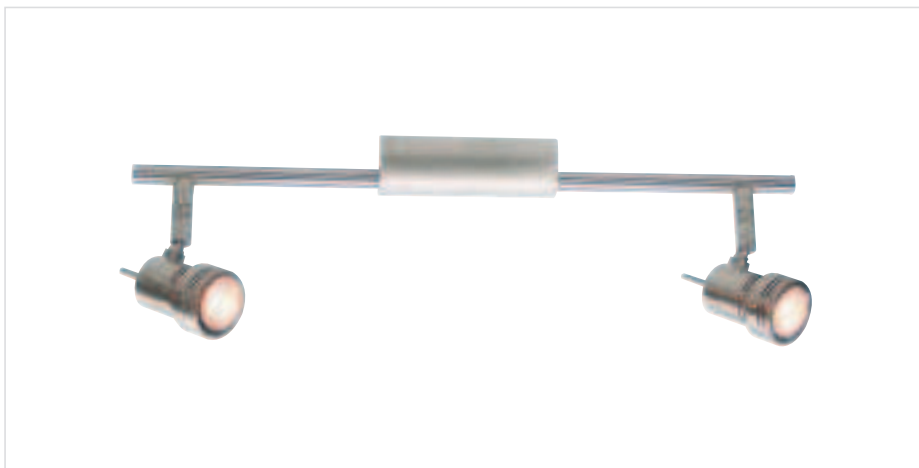

Plafonnier Estrella 2

382732 Aspect "inox"

€ 32,00

Caractéristiques techniques:
Lampe: GU10 mini, Ø 35mm

230V	MINI GU10	MAX 2x35W	LAMPE INCLUDE
0,5m	1,1 kg	440mm L 40mm B 115mm H