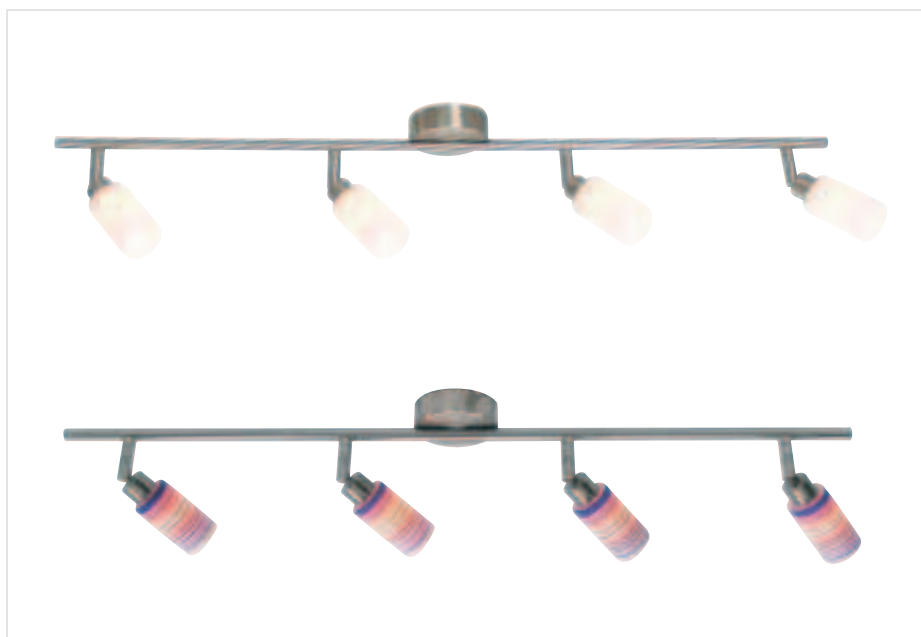

Plafonnier Toro

700024 Aspect "inox" / Verre coloré

700024W Aspect "inox" / Verre blanc

€ 55,00

230V	G9	MAX 4x40W	LAMPE INCLUDE
0,5m	0,9 kg	760mm L 44mm L 210mm H