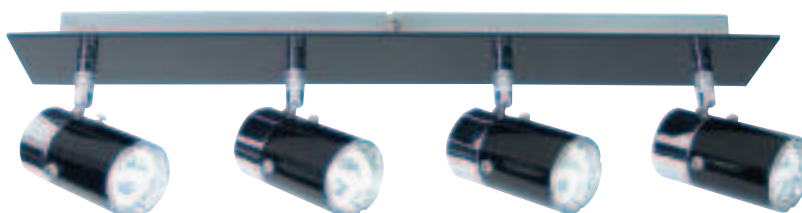

Plafonnier Artone 1

382725 Chrome / Verre noir

€ 35,00

Caractéristiques techniques

Lampe compatible: lampe à économie d'énergie GU10

230V	GU10	MAX 7W	LAMPE INCLUDE
0,3m	0,8 kg	120mm L 75mm L 115mm H	

Plafonnier Artone 2

382726 Chrome / Verre noir

€ 65,00

Caractéristiques techniques

Lampe compatible: lampe à économie d'énergie GU10

230V	GU10	MAX 2x7W	LAMPE INCLUDE
0,3m	0,9 kg	267mm L 75mm L 115mm H	

Plafonnier Artone 4

382727 Chrome / Verre noir

€ 130,00

Caractéristiques techniques

Lampe compatible: lampe à économie d'énergie GU10

230V	GU10	MAX 4x7W	LAMPE INCLUDE
0,3m	1,5 kg	510mm L 75mm L 115mm H	

Plafonnier Vito 1

avec commutateur marche / arrêt