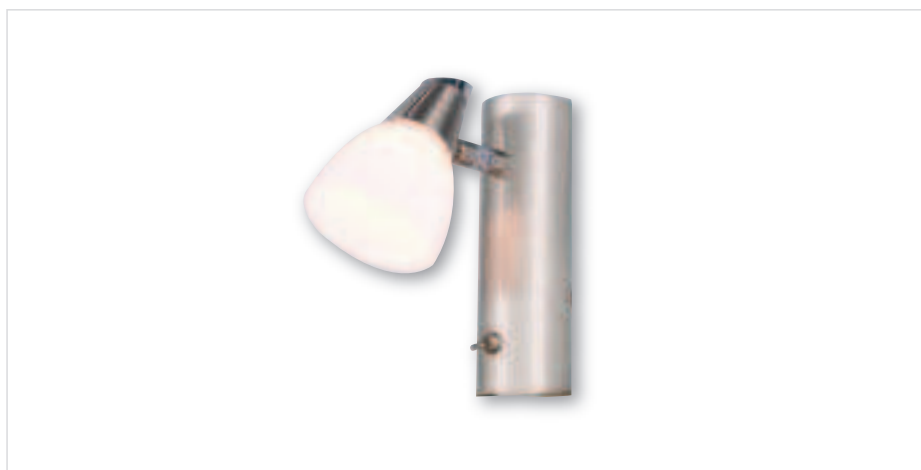

Plafonnier Vito 1

avec commutateur marche / arrêt

700444 Aspect "inox", Verre blanc

€ 24,00

230V	G9	MAX 1x40W	LAMPE INCLUDE
0,5m	0,3 kg	50mm L 150mm H 140mm T	

Plafonnier Vito 2

700443 Aspect "inox", Verre blanc

€ 37,00

230V	G9	MAX 2x40W	LAMPE INCLUDE
0,5m	1,0 kg	300mm L 50mm L 140mm H	

Plafonnier Vito 4

700442 Aspect "inox", Verre blanc

€ 65,00

230V	G9	MAX 4x40W	LAMPE INCLUDE
0,5m	1,2 kg	600mm L 50mm L 140mm H