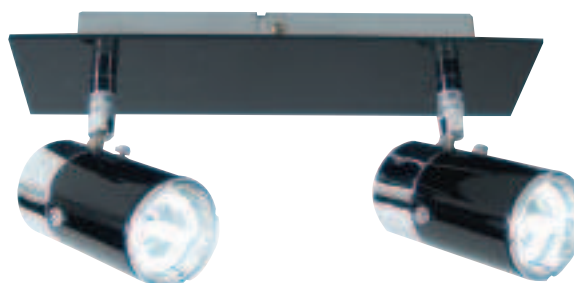

Plafonnier Artone 1

382725 Chrome / Verre noir

€ 35,00

Caractéristiques techniques

Lampe compatible: lampe à économie d'énergie GU10

230V	GU10	MAX 7W	LAMPE INCLUDE
0,3m	0,8 kg	120mm L 75mm L 115mm H	

Plafonnier Artone 2

382726 Chrome / Verre noir

€ 65,00

Caractéristiques techniques

Lampe compatible: lampe à économie d'énergie GU10

230V	GU10	MAX 2x7W	LAMPE INCLUDE
0,3m	0,9 kg	267mm L 75mm L 115mm H	

Plafonnier Artone 4

382727 Chrome / Verre noir

€ 130,00

Caractéristiques techniques

Lampe compatible: lampe à économie d'énergie GU10

230V	GU10	MAX 4x7W	LAMPE INCLUDE
0,3m	1,5 kg	510mm L 75mm L 115mm H	

Plafonnier Vito 1

avec commutateur marche / arrêt