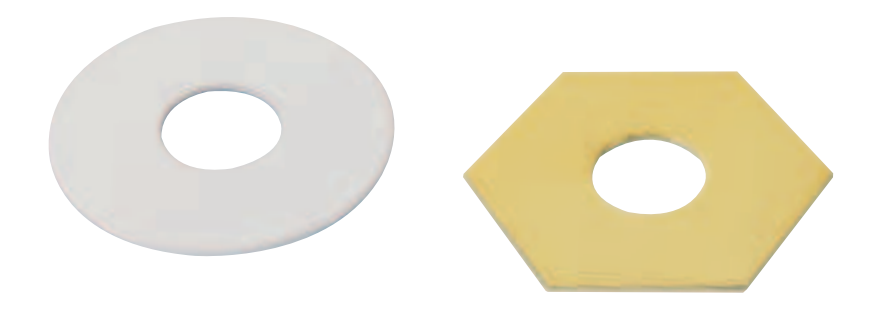

Bague décorative

1. 448034 Ronde, Blanche
   448032 Ronde, Chrome
   448033 Ronde, Dorée
   448036 Ronde, Argent mat
   448035 Ronde, Inox

66mm	Ø

1. 448004 Hexagonale, Blanche
   448002 Hexagonale, Chrome
   448003 Hexagonale, Dorée
   448006 Hexagonale, Argent mat
   448005 Hexagonale, Inox

75mm	L
65mm	L

€ 2,50