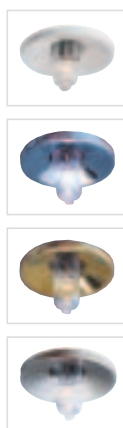

Point Lumineux - rond

1. 448011 Blanc
   448012 Chrome
   448013 Doré
   448014 Argent mat
   448015 Inox

€ 4,50

12V	G4	MAX 20W	SANS LAMPE	0,3m	Ø 26mm
0,1 kg	30mm Ø 30mm T	Caractéristiques techniques Profondeur de montage : 32 mm