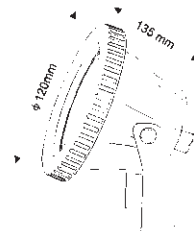

ARCHITECTURAL & DÉCORATIF

2008 - 2009

LED Power 30

000020 Alu moulé / Noir

€ 85,00

Caractéristiques techniques
Angle d'ouverture 30°

230V	2,2W	INCLUS 30 LED
0,6 kg	120mm Ø 135mm H	IP65

230V

Pique pour spot outdoor

100054 Noir € 4,00

Quick 2

000049 Alu moulé / Argent

100049 Alu moulé / Noir

€ 45,00

Caractéristiques techniques
Hauteur étrier 80mm

230V	GU10	MAX 35W	SANS LAMPE
0,5m	0,7 kg	105mm Ø 89mm H	IP65