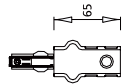

230V	16A	22mm H 30mm L
------	-----	------------------

Adaptateur

665020 Charge maxi 2kg

€ 9,50

**Raccord d'alimentation**

666520

€ 9,50

**Prolongateur électrique**