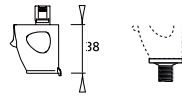

230V	16A	22mm H 30mm L
------	-----	------------------

Adaptateur

665020 Charge maxi 2kg

€ 9,50

**Raccord d'alimentation**

666520

€ 9,50

**Prolongateur électrique**