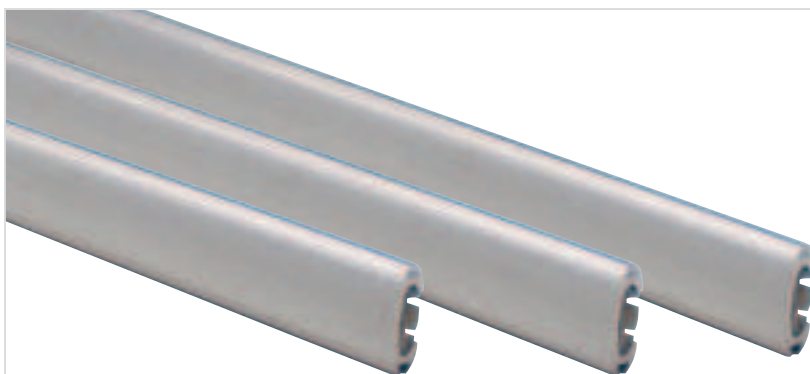

■ SYSTEME SUR RAIL 230V

ONE

Rail

922002 1m, satin

€ **40,00**

922004 2m, satin

€ **60,00**

230V	16A	24mm H 10mm L