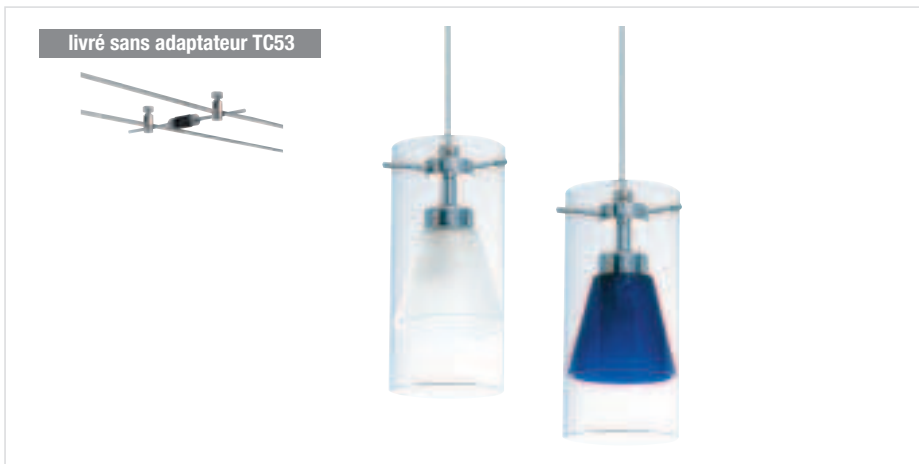

Suspension Tex

Longueur du câble 1,5m

800071 Verre blanc

800092 Verre bleu

€ 35,00