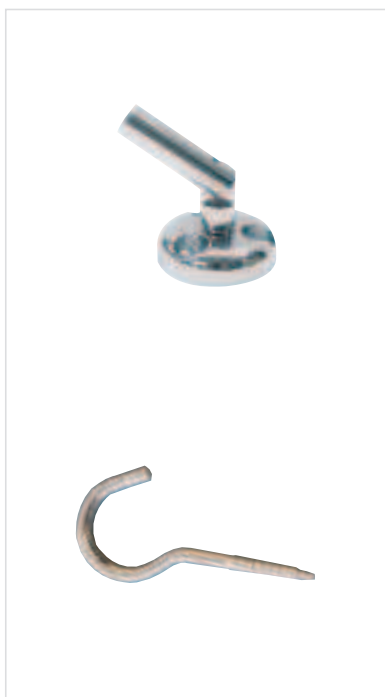

**Raccord d'alimentation avec câble**

944031 50cm

€ 6,50

**Fixation murale**

900064 Chrome

€ 7,50

**Fixation murale**

001703 Chrome

€ 0,50

**Tendeur mural**

900065 Chrome

€ 8,50

**Tendeur mural**

001702 Chrome

€ 3,50

**Soutien de câble 15cm**

900066 Chrome

€ 6,50

**Soutien de câble d'angle 15cm**

900276 Chrome

€ 12,50

**Tendeur de câble**

900067 Chrome

€ 8,00