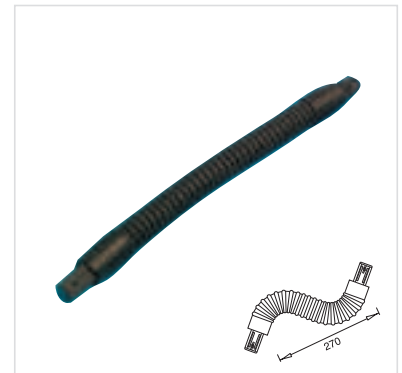

**Prolongateur**

447550 Noir  
447551 Blanc

€ 3,25

**Bouchon de fin**

447590 Noir  
447591 Blanc

€ 0,75

**Adaptateur pour Spot**

447560 Noir  
447561 blanc

€ 7,50

**Raccord central d'alimentation**

137508 Noir  
137509 Blanc

€ 17,00

**Suspension**

Longueur du câble 2m maxi.

447820 Noir  
447821 Blanc

€ 5,50

**Prolongateur flexible 27cm**

447520 Noir  
447521 Blanc

€ 16,50

**Raccord d'alimentation**

447510 Noir  
447511 Blanc

€ 5,50

**Angle 90°**

447690 Noir  
447691 Blanc