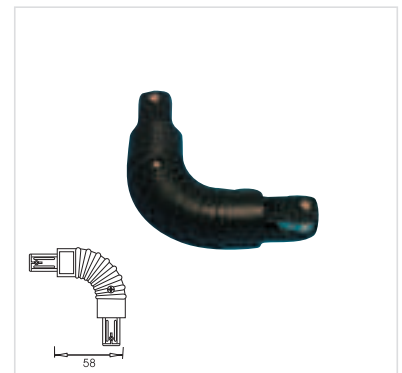

Prolongateur

447550 Noir
447551 Blanc

€ 3,25

Bouchon de fin

447590 Noir
447591 Blanc

€ 0,75

Adaptateur pour Spot

447560 Noir
447561 blanc

€ 7,50

Raccord central d'alimentation

137508 Noir
137509 Blanc

€ 17,00

Suspension

Longueur du câble 2m maxi.

447820 Noir
447821 Blanc

€ 5,50

Prolongateur flexible 27cm

447520 Noir
447521 Blanc

€ 16,50

Raccord d'alimentation

447510 Noir
447511 Blanc

€ 5,50

Angle 90°

447690 Noir
447691 Blanc

€ 10,00

Transformateur central 250VA

447702 Noir
447703 Blanc

€ 154,00

230V	MAX	235mm	L
12V	250VA	95mm	L
		51mm	H

Transformateur 150VA

447700 Noir
447701 Blanc

€ 120,00

230V	MAX	153mm	L
12V	150VA	44mm	L
		37mm	H