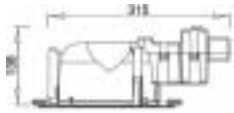

Encastré TC 1

151601 Polycarbonate / Blanc, 2 x 18W
151603 Polycarbonate / Blanc, 2 x 26W

€ 120,00