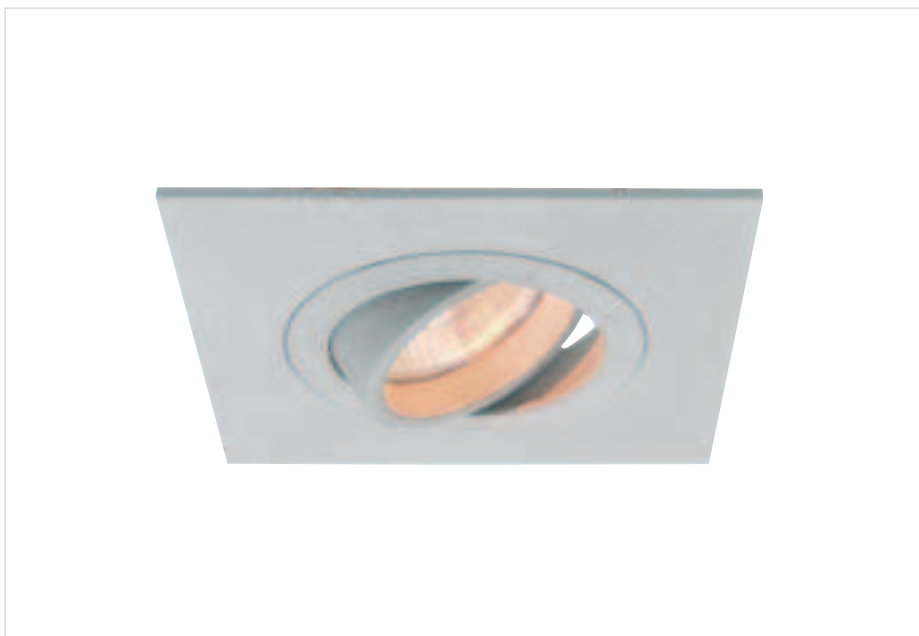

### Encastré Quad 1

850090 Alu moulé / Argent mat

€ 16,00

**Caractéristiques techniques**

Profondeur de montage (lampe incluse): 65 mm

12V	MR16	MAX 50W	SANS LAMPE
0,5m	0,1 kg	112mm L 112mm L 65mm T	175x85mm