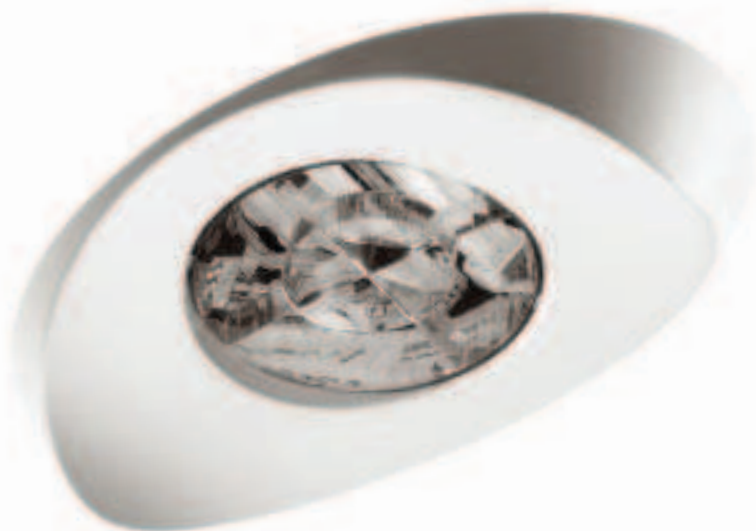

#### Caractéristiques techniques

Profondeur de montage 138mm,  
Ventelle Mate

230V	G24 q-3	2x26W	LAMPE INCLUSE
1,5 kg	430mm 270mm 63mm	L L H	Ø 210mm

Transformateur d'amorçage électronique inclus