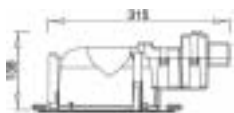

Encastré TC 2

151609 Polycarbonate / Blanc, 2 x 18W
151611 Polycarbonate / Blanc, 2 x 26W
151612 Polycarbonate / Argent mat, 2 x 26W

€ 135,00