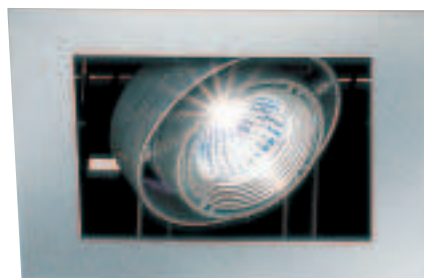

■ ENCASTRÉS

KARDAN

Encastré Kardan 1-50

501510 Argent mat / Aluminium anodisé

€ 60,00

12V	MR16	MAX 50W	SANS LAMPE
1,0 kg	165mm 155mm 115mm	L L T	

Encastré Kardan 2-50

501511 Argent mat / Aluminium anodisé

€ 105,00

12V	MR16	MAX 2x50W	SANS LAMPE
1,5 kg	279mm 155mm 115mm	L L T