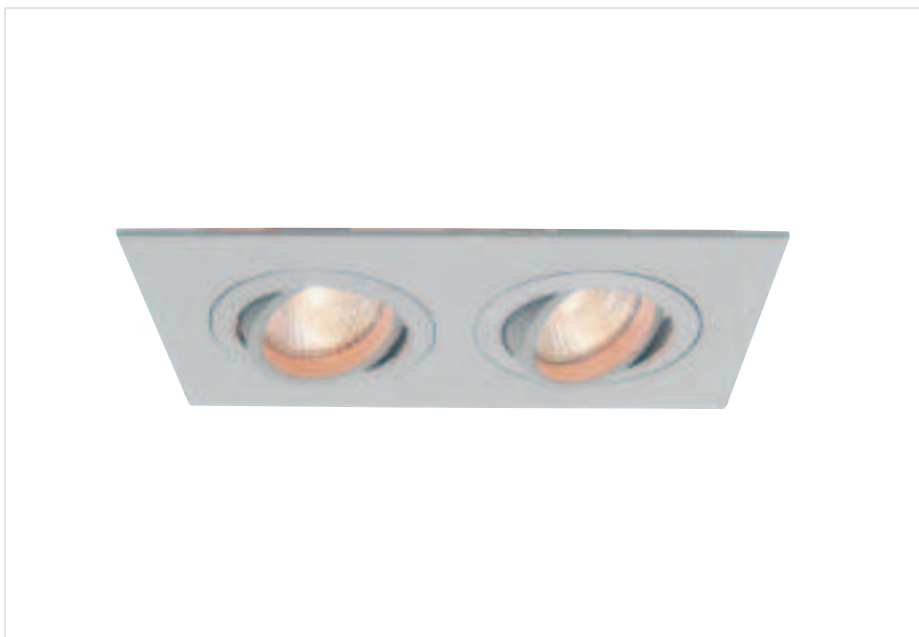

### Encastré Quad 2

850091 Alu moulé / Argent mat

€ 26,00

**Caractéristiques techniques**

Profondeur de montage (lampe incluse): 65 mm

12V	MR16	MAX 2x50W	SANS LAMPE
0,5m	0,2 kg	200mm L 112mm L 65mm T	175x85mm