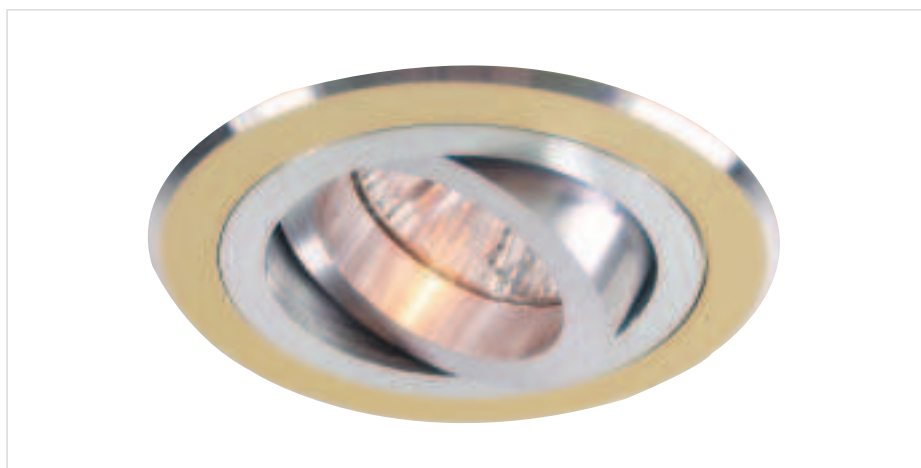

Caractéristiques techniques

Profondeur de montage: 63 mm
Diamètre extérieur: 93 mm