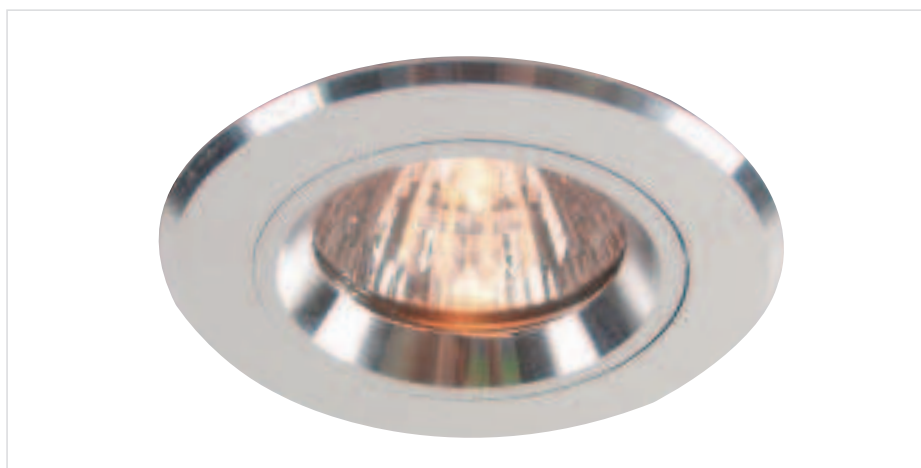

#### Caractéristiques techniques

Profondeur de montage (lampe incluse): 60 mm  
Diamètre extérieur: 78 mm