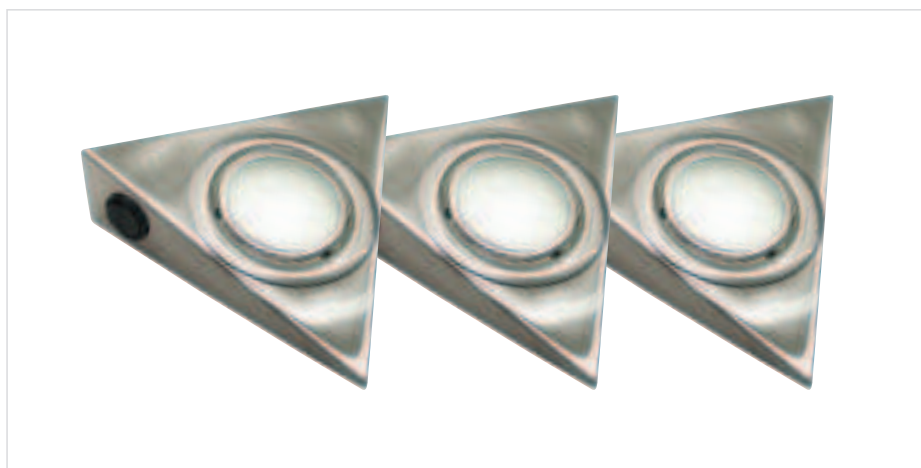

Caractéristiques techniques

12 LED par encastré
Câble d'alimentation 150cm
Distance entre chaque spot max. 100cm
Transformateur inclus.
Livré prêt à l'emploi, branchement direct 230V.

230V	3x1W	INCLUS LED	
0,3m	1,0 kg	130mm L 120mm L 40mm H