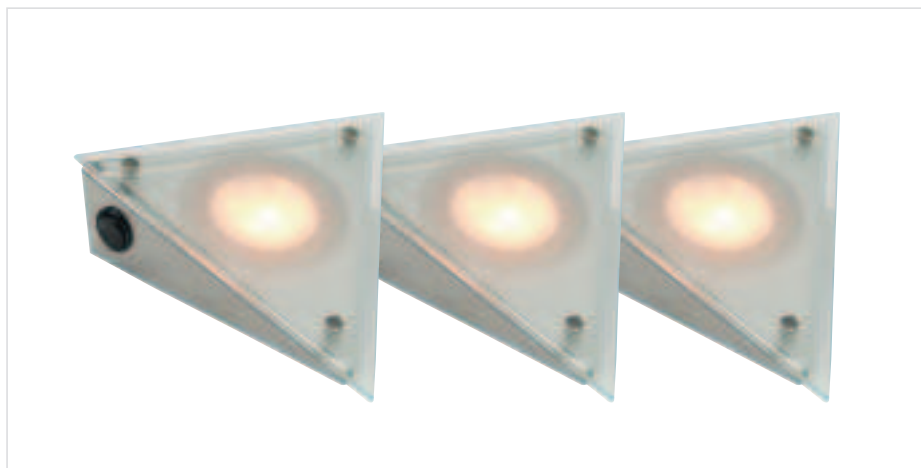

**Set 3 Spots G4 - Triangle 2**

920109 Chrome &amp; Verre satiné

€ 54,00

**Caractéristiques techniques**

Câble d'alimentation 150cm  
 Distance entre chaque spot max. 100cm  
 Transformateur inclus.  
 Livré prêt à l'emploi, branchement direct 230V.

230V	3x20W	G4	LAMPE INCLUSE
0,3m	1,0 kg	150mm L 140mm L 50mm H	

**Set 3 Spots LED - Triangle 3**

920111 Chrome

€ 64,00

**Caractéristiques techniques**

12 LED par encastré  
 Câble d'alimentation 150cm  
 Distance entre chaque spot max. 100cm  
 Transformateur inclus.  
 Livré prêt à l'emploi, branchement direct 230V.