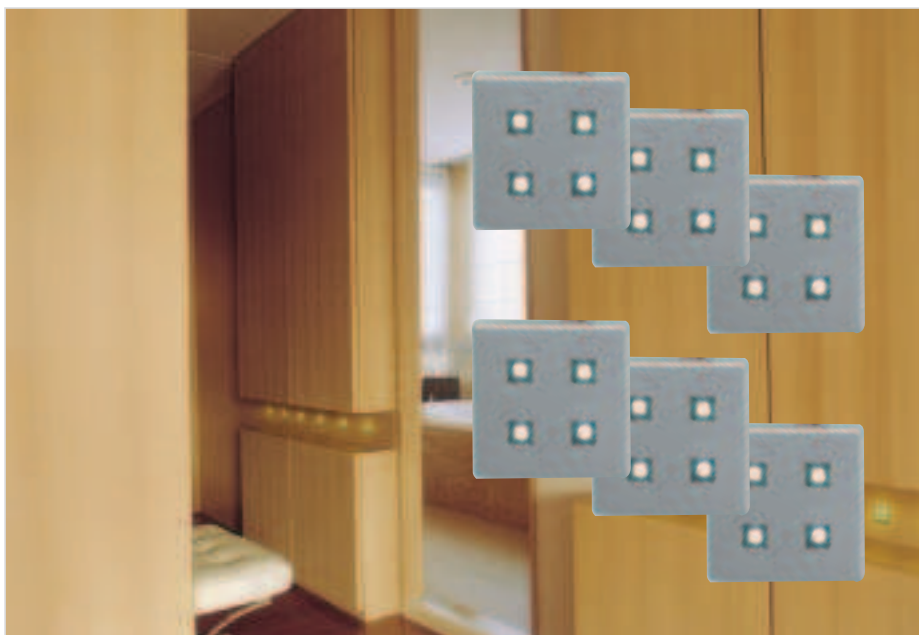

Caractéristiques techniques

4 LED par encastré
Câble d'alimentation 100cm
Distance entre chaque spot max. 150cm
Transformateur inclus.
Livré prêt à l'emploi, branchement direct 230V.

230V 12V	INCLUS LED	38mm 38mm 6mm	L L H	Ø 12mm