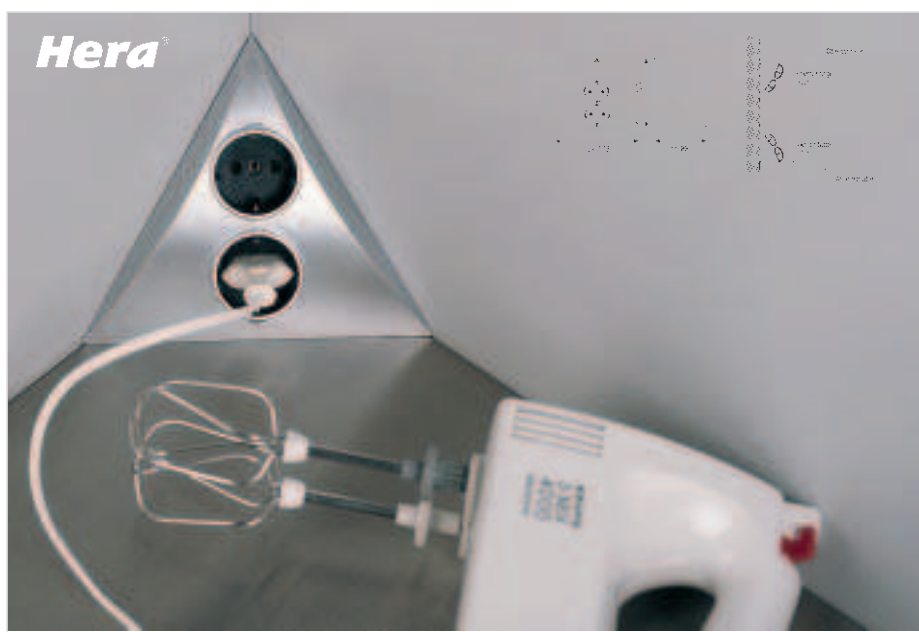

Caractéristiques techniques

Câble d'alimentation 2m inclus

230V 16A