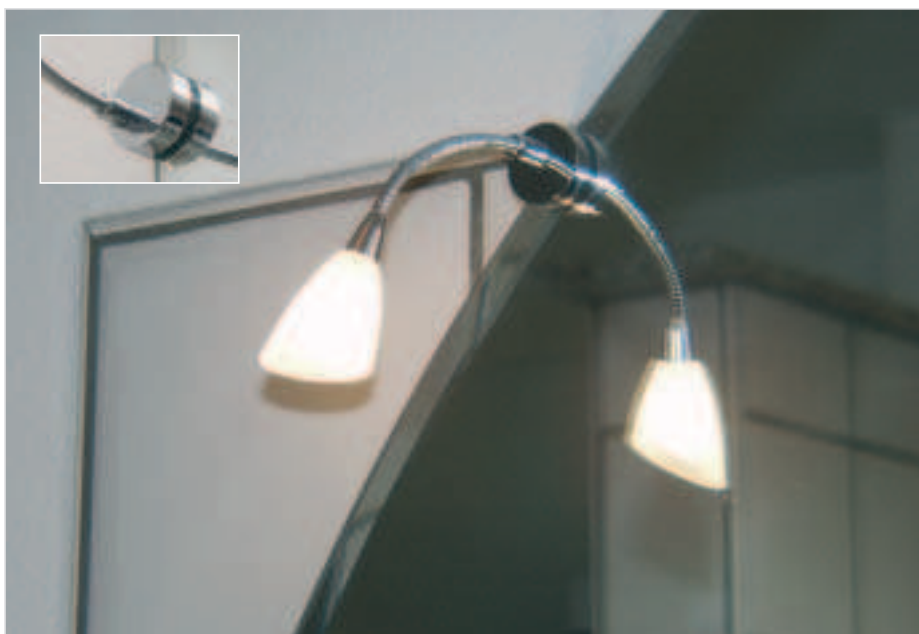

Caractéristiques techniques

Avec Fiche AMP et câble 100cm

12V	G4	MAX 20W	SANS LAMPE
0,3m	30mm 160mm 42mm	Ø L H	F