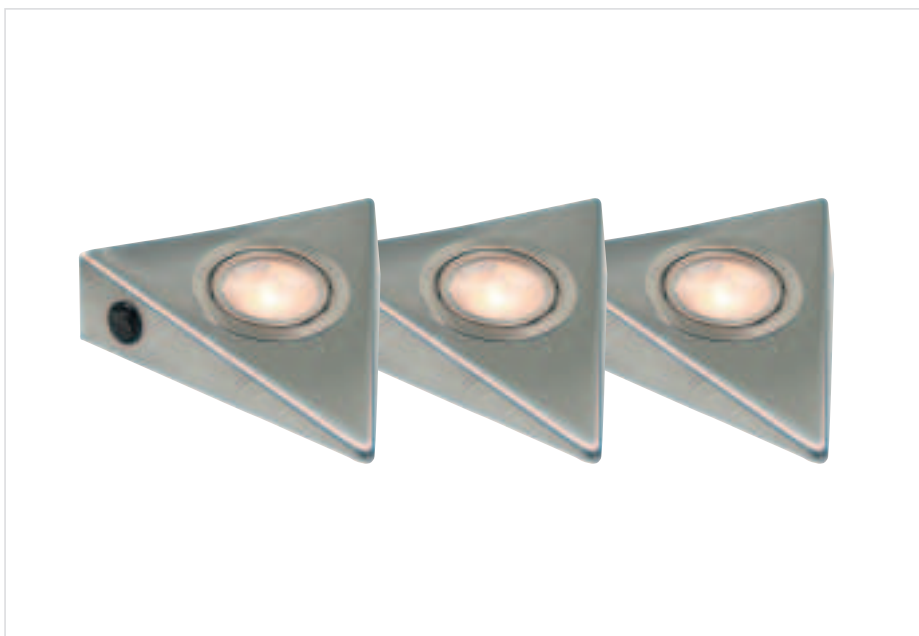

### Caractéristiques techniques

Câble d'alimentation 150cm

Distance entre chaque spot max. 30cm

Transformateur inclus.

Livré prêt à l'emploi, branchement direct 230V.

230V	G4	MAX 3x20W	LAMPE INCLUDE
0,3m	1,0 kg	130mm L 120mm L 40mm H	