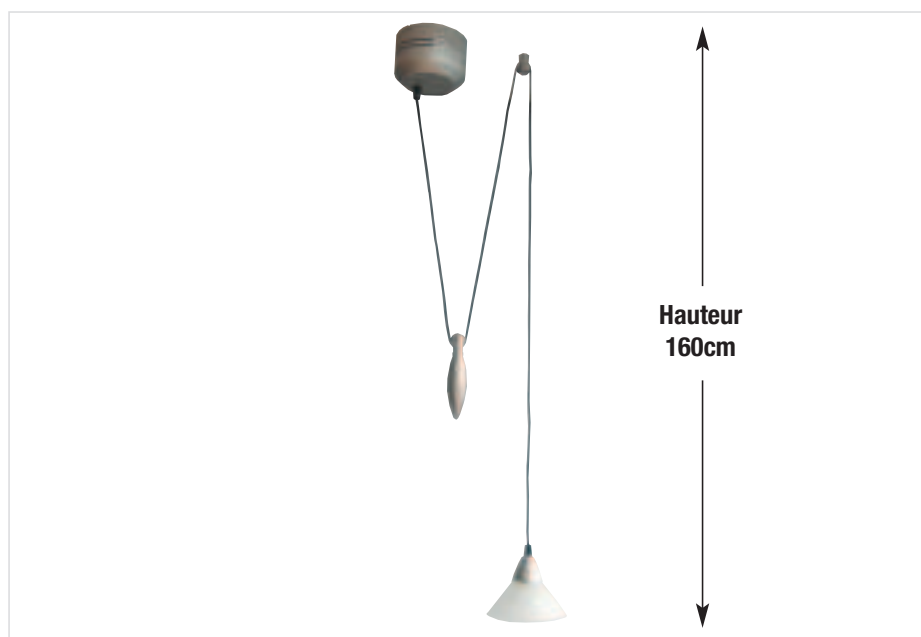

Caractéristiques techniques

Hauteur réglable max. 1,6m

230V 12V	G4	MAX 35W	LAMPE INCLUSE
0,5m	3 kg	1600mm H	F