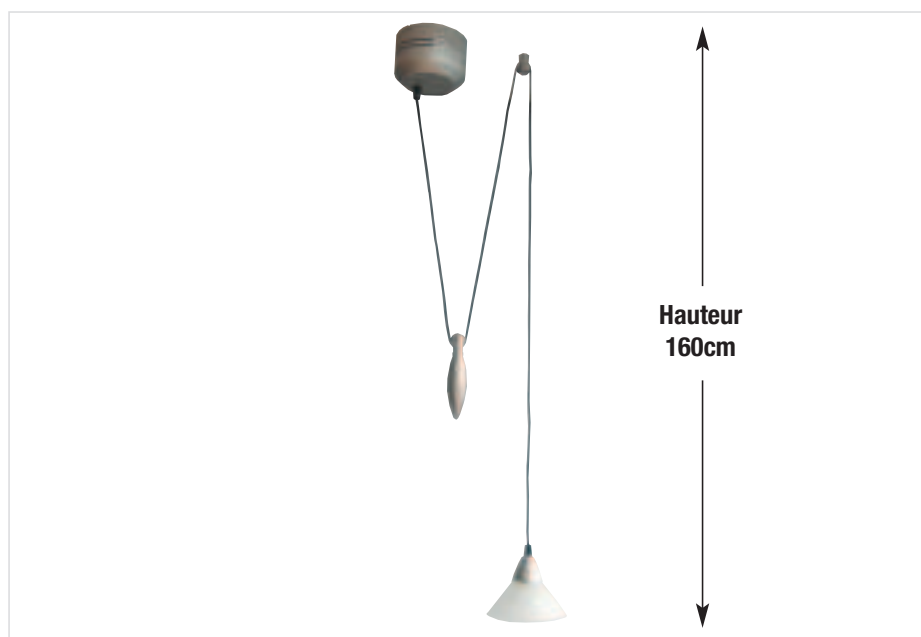

Ø Socle pour plafond 120 mm
Longueur 1100 mm (réductible)

230V	E27	MAX 60W	SANS LAMPE
0,5m	1,0 kg	300mm L 240mm H	

Suspension Cero

700254 Alu moulé Argent mat / Verre satiné

€ 165,00

Caractéristiques techniques

Suspension réductible

230V	G9	MAX 5x40W	SANS LAMPE
0,8m	5,6 kg	1180mm L 89mm L 1370mm H	

Suspension Cuatro

341118 Aspect "inox" / Verre transparent

€ 165,00

Caractéristiques techniques

Hauteur réglable 1100 mm (réductible)

230V	GU10	MAX 4x50W	LAMPE INCLUDE
0,8m	5,2 kg	800mm L 123mm L 1100mm H	

Suspension La Luna

171914 Argent mat, Verre bleu

€ 60,00

692306 Verre blanc pour La Luna

692307 Verre bleu pour La Luna

692308 Verre rouge pour La Luna

692309 Verre jaune pour La Luna

€ 5,00

Caractéristiques techniques

Hauteur réglable max. 1,6m

230V 12V	G4	MAX 35W	LAMPE INCLUSE
0,5m	3 kg	1600mm H	F

Suspension Orbit

900058 Alu moulé, argent mat

€ 252,00